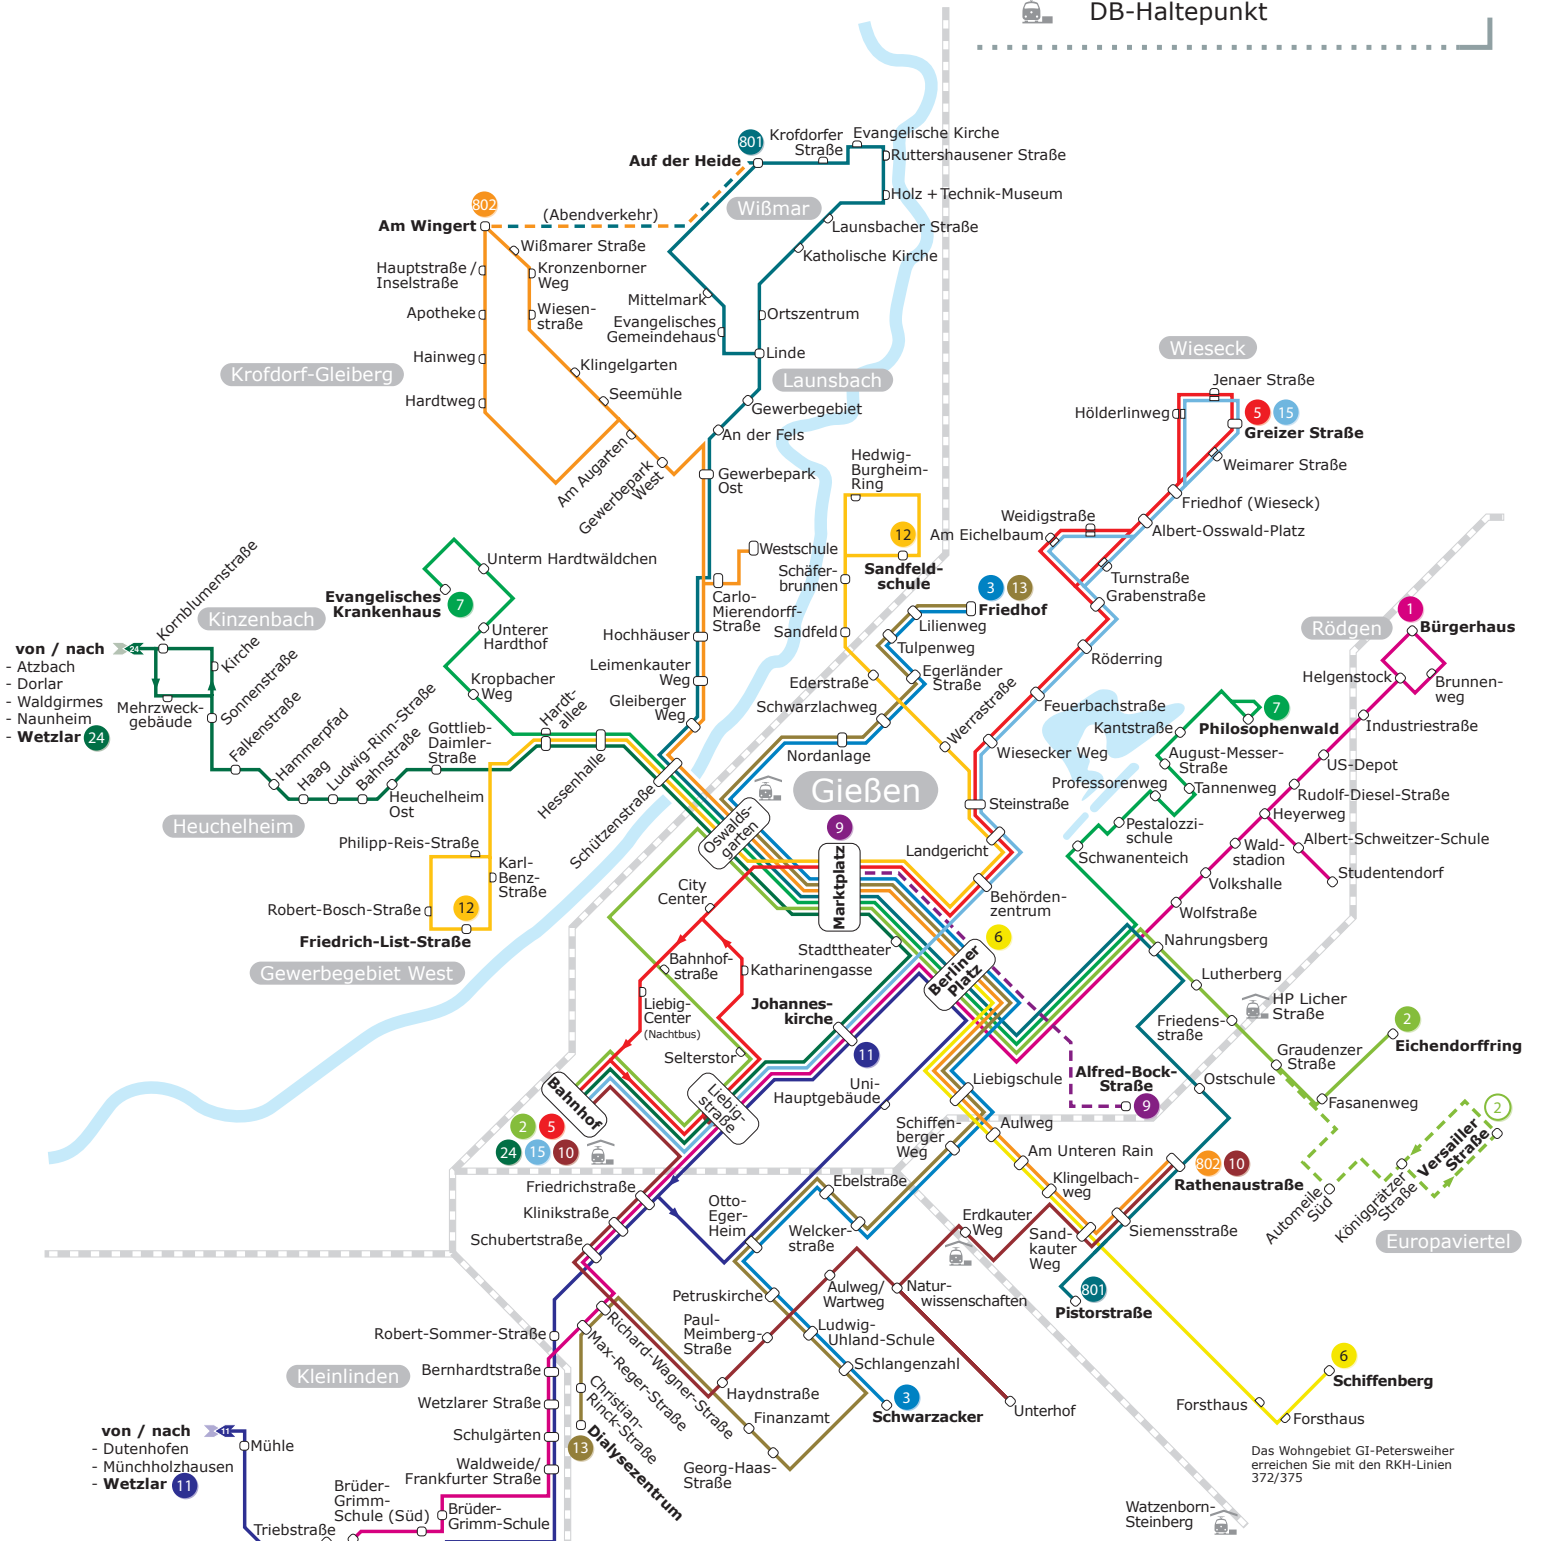

BUS Liniennetzplan

- 1 Endhaltestelle
- Haltestelle
- Haltestelle nur in Fahrtrichtung
- Linientaxi
- DB-Linie
- DB DB-Haltepunkt

von / nach
 - Atzbach
 - Dorlar
 - Waldgirmes
 - Naunheim
 - **Wetzlar** 24

von / nach
 - Dutenhofen
 - Münchholzhausen
 - **Wetzlar** 11

Das Wohngebiet GI-Petersweiher erreichen Sie mit den RKH-Linien 372/375

- 1 Lützellinden - Rödgen
- 11 Gießen - Lützellinden - Wetzlar
- 2 Bahnhof - Europaviertel
- 12 Sandfeldschule - Gewerbegebiet West
- 3 Friedhof - Schwarzacker
- 13 Friedhof - Dialysezentrum
- 5 Bahnhof - Marktplatz - Wieseck
- 15 Bahnhof - Johanneskirche - Wieseck
- 6 Berliner Platz - Schiffenberg
- 24 Gießen - Heuchelheim - Wetzlar
- 7 Ev. Krankenhaus - Philosophenwald
- 801 Gießen - Wißmar
- 9 Marktplatz - Alfred-Bock-Straße
- 802 Gießen - Krafdorf-Gleiberg
- 10 Bahnhof - Rathenaustraße